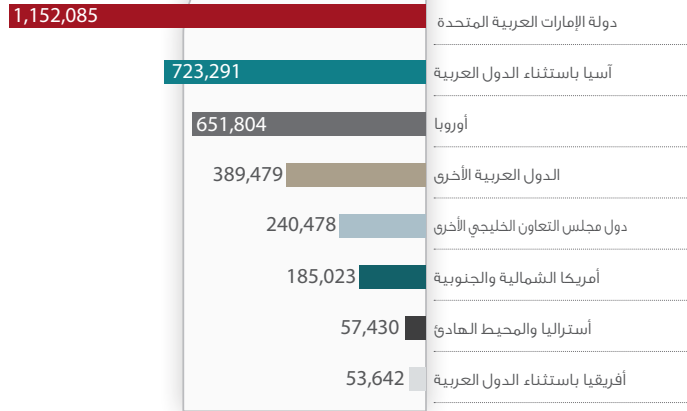

## نزلاء المنشآت الفندقية حسب الجنسية، 2014

المصدر: هيئة أبوظبي للسياحة والثقافة