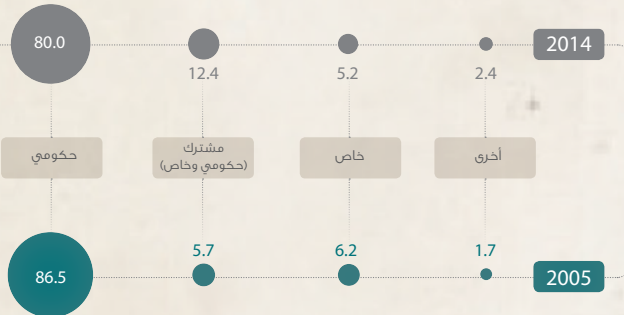

عدد الطالبات المواطنات في العام الدراسي، 2013/14

مركز الإحصاء
STATISTICS CENTRE

المرأة الإماراتية والعمل

يوم المرأة الإماراتية
EMIRATI WOMEN'S DAY
أغسطس 28 August

نسبة المواطنين المشتغلات (15 سنة فأكثر)
حسب القطاع 2014 و 2005

نسبة المواطنات (15 سنة فأكثر) من
القوى العاملة المواطنة، 2014 - 1975

معدل الزيادة
السنوية

5.8%

معدل الزيادة
السنوية

8.4%