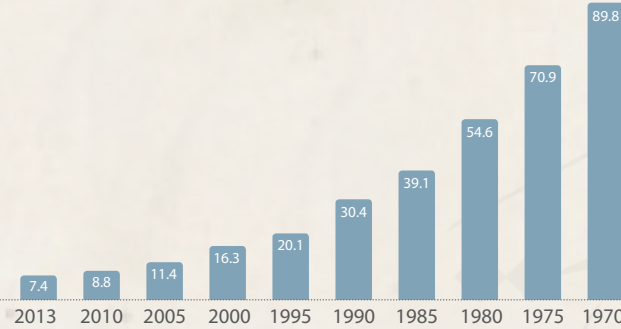

مركز الإحصاء
STATISTICS CENTRE

امرأة الإماراتيين والسكان

يوم المرأة الإماراتية
EMIRATI WOMEN'S DAY
أغسطس 28 August

توزيع المواطنين حسب الاقليم
- تقديرات السكان 2014

عدد عقود الزواج للمواطنات
في عام 2014

تقديرات منتصف السنة للسكان المواطنات (2014-1960)

مركز الإحصاء
STATISTICS CENTRE

المرأة الإماراتية والتعليم

يوم المرأة الإماراتية
EMIRATI WOMEN'S DAY
أغسطس 28 August

أعداد الطالبات المواطنات الملتحقات
بالتعليم العالي، 2010-2013

نسبة الأمية بين المواطنات (عمر 10 سنوات فأكثر) حسب النوع (1970-2013)

عدد الطالبات المواطنات في العام الدراسي، 2013/14

مركز الإحصاء
STATISTICS CENTRE

المرأة الإماراتية والعمل

يوم المرأة الإماراتية
EMIRATI WOMEN'S DAY
أغسطس 28 August

نسبة المواطنين المشتغلات (15 سنة فأكثر)
حسب القطاع 2014 و 2005