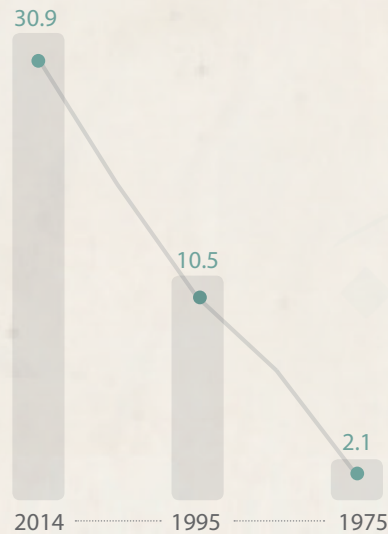

عدد الطالبات المواطنات في العام الدراسي، 2013/14

مركز الإحصاء
STATISTICS CENTRE

المرأة الإماراتية والعمل

يوم المرأة الإماراتية
EMIRATI WOMEN'S DAY
أغسطس 28 August

نسبة المواطنين المشتغلات (15 سنة فأكثر)
حسب القطاع 2014 و 2005

نسبة المواطنات (15 سنة فأكثر) من
القوى العاملة المواطنة، 2014 - 1975

معدل الزيادة
السنوية

5.8%

معدل الزيادة
السنوية

8.4%