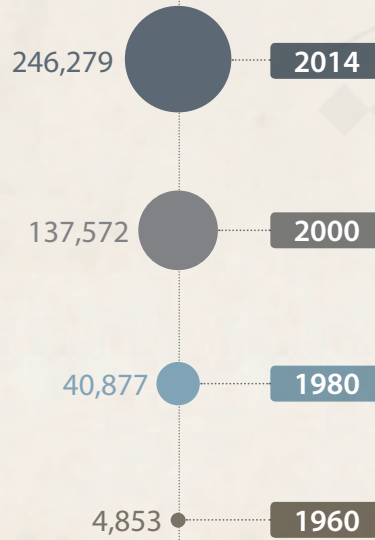

مركز الإحصاء
STATISTICS CENTRE

امرأة الإماراتيين والسكان

يوم المرأة الإماراتية
EMIRATI WOMEN'S DAY
أغسطس 28 August

توزيع المواطنين حسب الاقليم
- تقديرات السكان 2014

عدد عقود الزواج للمواطنات
في عام 2014

تقديرات منتصف السنة للسكان المواطنات (2014-1960)

مركز الإحصاء
STATISTICS CENTRE

المرأة الإماراتية والتعليم

يوم المرأة الإماراتية
EMIRATI WOMEN'S DAY
أغسطس 28 August

أعداد الطالبات المواطنات الملتحقات
بالتعليم العالي، 2010-2013

نسبة الأمية بين المواطنات (عمر 10 سنوات فأكثر) حسب النوع (1970-2013)