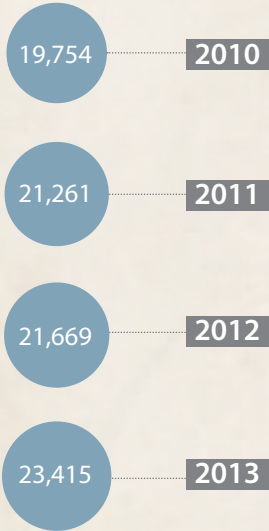

مركز الإحصاء
STATISTICS CENTRE

امرأة الإماراتيين والسكان

يوم المرأة الإماراتية
EMIRATI WOMEN'S DAY
أغسطس 28 August

توزيع المواطنين حسب الاقليم
- تقديرات السكان 2014

عدد عقود الزواج للمواطنات
في عام 2014

تقديرات منتصف السنة للسكان المواطنات (2014-1960)

مركز الإحصاء
STATISTICS CENTRE

المرأة الإماراتية والتعليم

يوم المرأة الإماراتية
EMIRATI WOMEN'S DAY
أغسطس 28 August

أعداد الطالبات المواطنات الملتحقات
بالتعليم العالي، 2010-2013

نسبة الأمية بين المواطنات (عمر 10 سنوات فأكثر) حسب النوع (1970-2013)