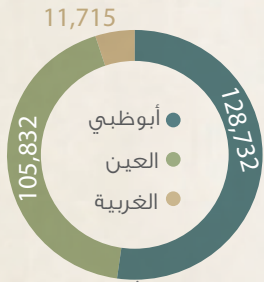

مركز الإحصاء
STATISTICS CENTRE

امرأة الإماراتيين والسكان

يوم المرأة الإماراتية
EMIRATI WOMEN'S DAY
أغسطس 28 August

توزيع المواطنين حسب الاقليم
- تقديرات السكان 2014

عدد عقود الزواج للمواطنات
في عام 2014

تقديرات منتصف السنة للسكان المواطنات (2014-1960)

مركز الإحصاء
STATISTICS CENTRE

المرأة الإماراتية والتعليم

يوم المرأة الإماراتية
EMIRATI WOMEN'S DAY
أغسطس 28 August

أعداد الطالبات المواطنات الملتحقات
بالتعليم العالي، 2010-2013

نسبة الأمية بين المواطنات (عمر 10 سنوات فأكثر) حسب النوع (1970-2013)